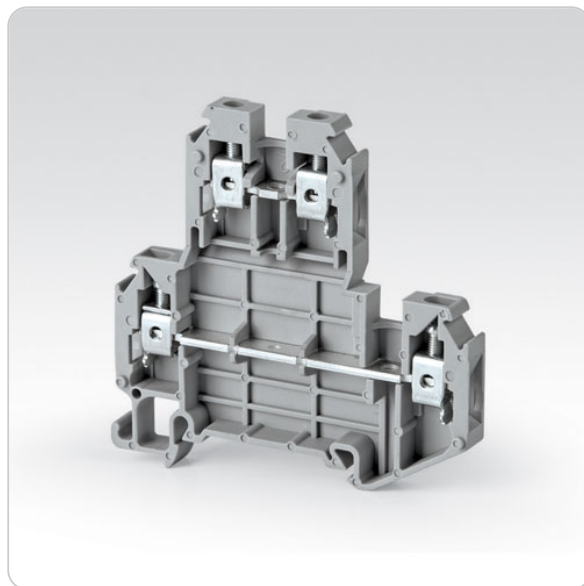

## ترمینال دو طبقه سایز 4

ترمینال ریلی دو طبقه پیچی ، سیم گیری به صورت پیچی با سطح مقطع 4 میلی متر با جریان نامی 32 آمپر و ولتاژ 500 ولت

۶ کیلوولت	ولتاژ لحظه ای
طوسی، مشکی، سبز، آبی، زرد، نارنجی، قرمز، قهوه ای	رنگ
KEMA	گواهینامه
IEC 60947-7-1	استاندارد
چراغدار، ساده	نوع
۵۰۰ ولت	ولتاژ
۳۲ آمپر	جریان
I	گروه مواد
III	رده ولتاژی
۳	درجه آلودگی
۴ میلیمتر مربع	سطح مقطع
-	حداکثر جریان
-	حداکثر ظرفیت سیم گیری
TH35-15, TH35-7.5	قابل نصب بر روی ریل
EP1-DRTP4, EP2-DRTP4, EP3-DRTP4	درپوش انتهایی
۲.۵, ۱.۵	عرض درپوش انتهایی
P-DRTP4	جدا کننده
۲.۵	عرض جداکننده
SP-D4	جداکننده کوچک
EB/2	بست انتهایی
۱۰ میلیمتر	عرض بست انتهایی
BC10-D4, BC2-D4, BC3-D4, CC10-D4, CC2-D4, CC3-D4	چمپر ثابت
۳۲ آمپر	بیشترین مقدار جریان چمپر
TS3/6/2.3	تست سوکت

0.5*3.0	پیچ گوشتی
NS6.4	شماره ترمینال
۶۸.۴	طول
۶.۴ میلیمتر	عرض
۶۷.۵	ارتفاع با ریل TH35-7.5
۷۵ میلیمتر	ارتفاع با ریل TH35-15
۰.۵-۴ میلیمتر مربع	کابل چند رشته
۲.۵ میلیمتر	سایز پیچ کلمپ
۰.۴ نیوتون متر	گشتاور محکم کردن
پلی آمید	مواد عایقی
۴	سایز محصول
۰.۵-۴ میلیمتر مربع	ظرفیت کابل تک رشته
۰.۵-۴ میلیمتر مربع	ظرفیت کابل چند رشته
۰.۵-۴ میلیمتر مربع	ظرفیت کابل افشان
۲۰-۱۲ میلیمتر	ظرفیت کابل واحد آمریکایی
A4	گیج تست مطابق با IEC
۹ میلیمتر	طول عایق کابل