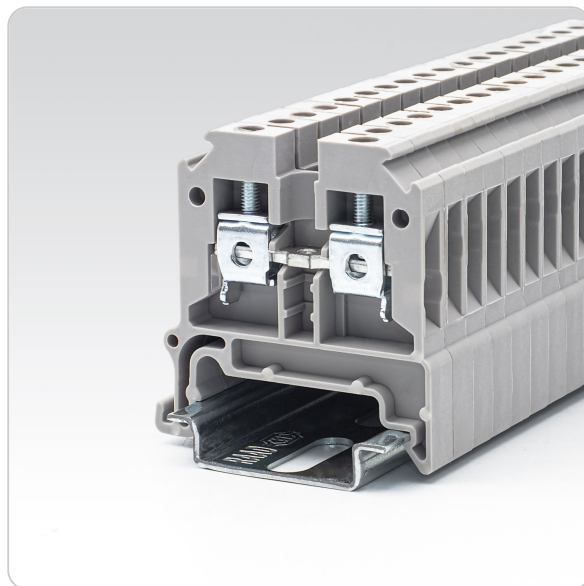

ترمینال پیچی سایز 2.5

ترمینال های یک طبقه شرکت رعد،سیم گیری به صورت پیچی با سطح مقطع 2.5 میلی مترمربع و جریان نامی 24 آمپر

IEC 60947-7-1	استاندارد
	اطلاعات فنی
۶ کیلوولت	ولتاژ لحظه ای
۵۰۰ ولت	ولتاژ
۲۴ آمپر	جریان
I	گروه مواد
III	رده ولتاژی
۳	درجه آلودگی
۲.۵ میلیمتر مربع	سطح مقطع
۳۲ آمپر	حداکثر جریان
۴ میلیمتر مربع	حداکثر ظرفیت سیم گیری
۲.۵ میلیمتر	سایز پیچ کلمپ
۰.۶ نیوتون متر	گشتاور محکم کردن
پلی آمید	مواد عایقی
۲.۵H	سایز محصول
A3	گیج تست مطابق با IEC
۱۰ میلیمتر	طول عایق کابل
	رنگ محصول
طوسی، مشکی، سبز، آبی، زرد، نارنجی، قرمز، قهوه ای، کرمی، سفید	رنگ
	گواهینامه
CE, EX, KEMA	گواهینامه
	توصیف متعلقات
TH35-15, TH35-7.5	قابل نصب بر روی ریل
EP-RTP4, 6, 10	درپوش انتهایی

۱.۵	عرض درپوش انتهایی
P-RTP4, 6, 10	جدا کننده
۱.۵	عرض جداکننده
SP-2.5-10	جداکننده کوچک
EB/1	بست انتهایی
۹.۵ میلیمتر	عرض بست انتهایی
CC10-2.5, CC2-2.5, CC3-2.5	چمپر ثابت
۲۴ آمپر	بیشترین مقدار جریان چمپر
TS3/6/2.3	تست سوکت
0.5*3.0	پیچ گوهی
NS6	شماره ترمینال
	ابعاد
۴۵.۳ میلیمتر	طول
۶ میلیمتر	عرض
۴۷.۴ میلیمتر, ۵۴.۹ میلیمتر	ارتفاع با ریل TH35-15
	ظرفیت اتصال با کابل
۰.۵-۴ میلیمتر مربع	کابل چند رشته
۰.۵-۴ میلیمتر مربع	ظرفیت کابل تک رشته
۰.۵-۴ میلیمتر مربع	ظرفیت کابل چند رشته
۰.۵-۲.۵ میلیمتر مربع	ظرفیت کابل افشان
۲۰-۱۲ میلیمتر	ظرفیت کابل واحد آمریکایی