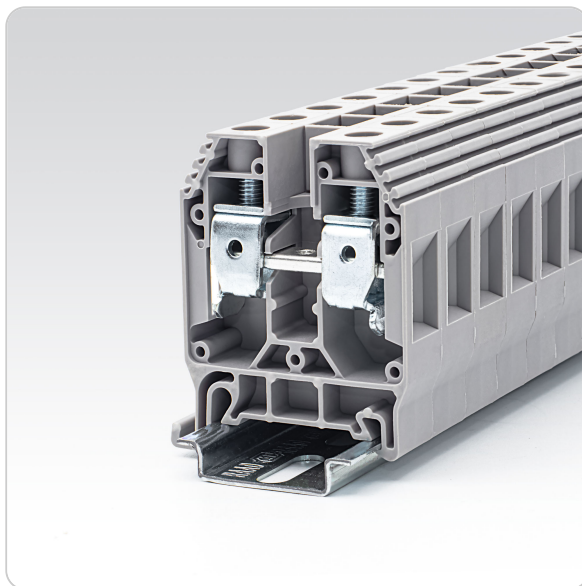

## ترمینال پیچی سایز 25

ترمینال ریلی پیچی یک طبقه شرکت رعد ، سیم گیری به صورت پیچی با سطح مقطع 25 میلی متر

	اطلاعات فنی
۸ کیلوولت	ولتاژ لحظه ای
۱۰۰۰ ولت	ولتاژ
۱۰۱ آمپر	جریان
I	گروه مواد
III	رده ولتاژی
۳	درجه آلودگی
۲۵ میلیمتر مربع	سطح مقطع
-	حداکثر جریان
-	حداکثر ظرفیت سیم گیری
M5	سایز پیچ کلمپ
۲.۵ نیوتون متر	گشتاور محکم کردن
پلی آمید	مواد عایقی
۲۵	سایز محصول
B8	گیج تست مطابق با IEC
۱۲.۳ میلیمتر	طول عایق کابل
	رنگ محصول
طوسی، مشکی، سبز، آبی، زرد، نارنجی، قرمز، قهوه ای، کرمی، سفید	رنگ
IEC 60947-7-1, IEC/EN 60079-7	استاندارد
	گواهینامه
EX, KEMA	گواهینامه
	توصیف متعلقات
TH35-15, TH35-7.5	قابل نصب بر روی ریل
-	درپوش انتهایی

-	عرض درپوش انتهایی
GP	جدا کننده
۳	عرض جداکننده
-	جداکننده کوچک
EB/2	بست انتهایی
۱۰ میلیمتر	عرض بست انتهایی
CC10-25, CC2-25, CC3-25	چمپر ثابت
۹۶ آمپر	بیشترین مقدار جریان چمپر
TS4/8/4	تست سوکت
5.5×1.0	پیچ گوهی
NS10	شماره ترمینال
	ابعاد
۴۹.۵ میلیمتر	طول
۱۳.۶ میلیمتر	عرض
۶۱ میلیمتر	ارتفاع با ریل TH35-7.5
۶۸.۵ میلیمتر	ارتفاع با ریل TH35-15
	ظرفیت اتصال با کابل
۰.۵-۲۵ میلیمتر مربع	کابل چند رشته
۰.۵-۱۶ میلیمتر مربع	ظرفیت کابل تک رشته
۰.۵-۲۵ میلیمتر مربع	ظرفیت کابل چند رشته
۰.۵-۲۵ میلیمتر مربع	ظرفیت کابل افشان
۲۰-۴ میلیمتر	ظرفیت کابل واحد آمریکایی