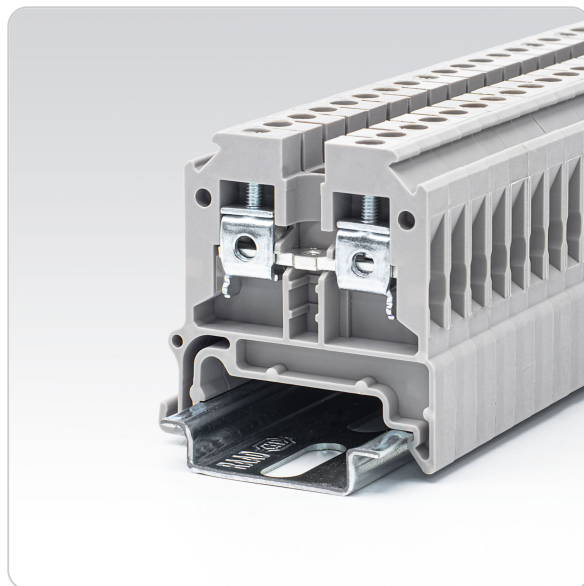

ترمینال پیچی سایز 4

ترمینال ریلی یک طبقه شرکت رعد، سیم گیری به صورت پیچی با سطح مقطع 4 میلی متر و جریان نامی 32 آمپر

IEC 60947-7-1, IEC/EN 60079-7	استاندارد
	اطلاعات فنی
۶ کیلوولت	ولتاژ لحظه ای
۸۰۰ ولت	ولتاژ
۳۲ آمپر	جریان
I	گروه مواد
III	رده ولتاژی
۳	درجه آلودگی
۴ میلیمتر مربع	سطح مقطع
۴۱ آمپر	حداکثر جریان
۶ میلیمتر مربع	حداکثر ظرفیت سیم گیری
M3	سایز پیچ کلمپ
۰.۸ نیوتون متر	گشتاور محکم کردن
پلی آمید	مواد عایقی
۴	سایز محصول
A4	گیج تست مطابق با IEC
۱۲ میلیمتر	طول عایق کابل
	رنگ محصول
طوسی، مشکی، سبز، آبی، زرد، نارنجی، قرمز، قهوه ای، کرمی، سفید	رنگ
	گواهینامه
EX, KEMA, VDE	گواهینامه
	توصیف متعلقات
TH35-15, TH35-7.5	قابل نصب بر روی ریل
EP-RTP4, 6, 10	درپوش انتهایی

۱.۵	عرض درپوش انتهایی
P-RTP4, 6, 10	جدا کننده
۱.۵	عرض جداکننده
SP-2.5-10	جداکننده کوچک
EB/1	بست انتهایی
۹.۵ میلیمتر	عرض بست انتهایی
CC10-4, CC2-4, CC3-4	چمپر ثابت
۳۲ آمپر	بیشترین مقدار جریان چمپر
TS3/6/2.3	تست سوکت
0.5*3.0	پیچ گوهی
NS6.4	شماره ترمینال
	ابعاد
۴۵.۳ میلیمتر	طول
۶.۴ میلیمتر	عرض
۵۴.۹ میلیمتر	ارتفاع با ریل TH35-15
۴۷.۴ میلیمتر	ارتفاع با ریل TH35-7.5
	ظرفیت اتصال با کابل
۰.۵-۶ میلیمتر مربع	کابل چند رشته
۰.۵-۶ میلیمتر مربع	ظرفیت کابل تک رشته
۰.۵-۶ میلیمتر مربع	ظرفیت کابل چند رشته
۰.۵-۴ میلیمتر مربع	ظرفیت کابل افشان
۲۰-۱۰ میلیمتر	ظرفیت کابل واحد آمریکایی